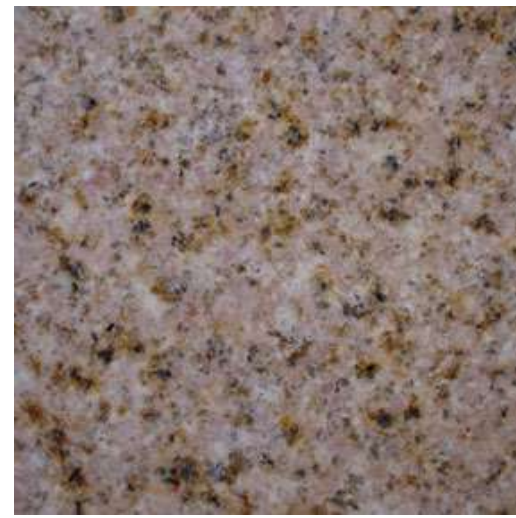

Pink star

Granit
NYHET!

Storlek på plattorna: 305 305mm, 610 610mm
Passar både golv och vägg, golvvärme är applicerbart
Leverans: 2-4 dagar

marmor
fabriken.se