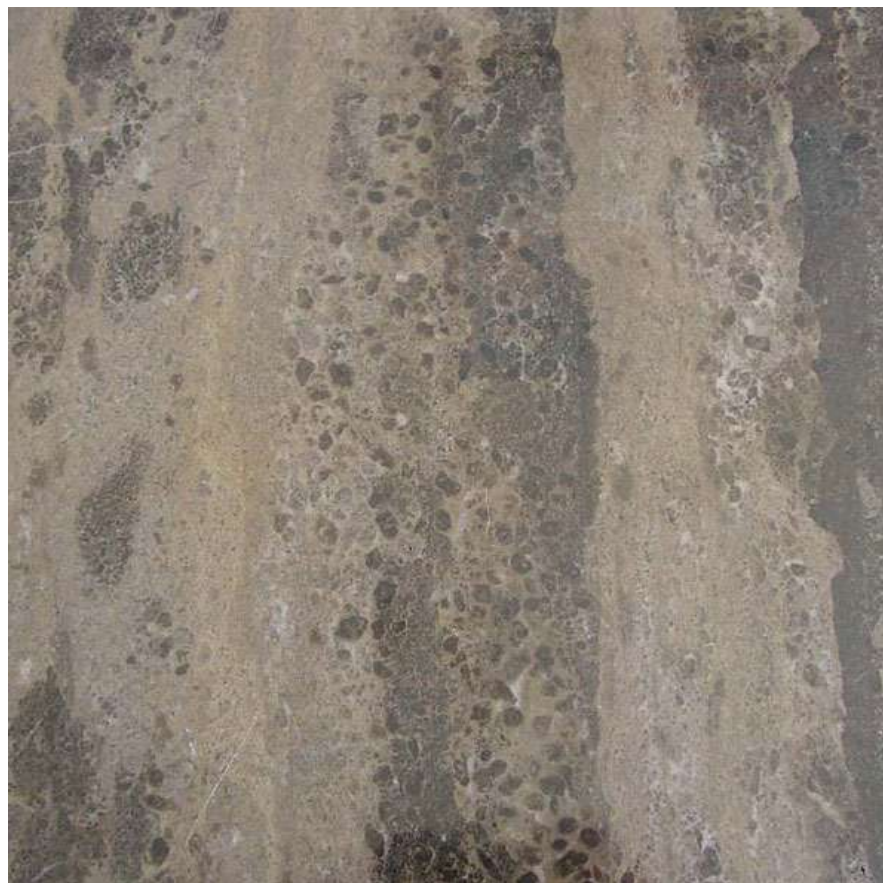

marmor
fabriken.se

"Azul Valverde"
KALKSTEN

Storlek på plattorna: Alla storekar
Passar både golv och vägg, golvvärme är applicerbart
Beställningsvara

marmor
fabriken.se

Dark Lime

Golden Wave

KALKSTEN
NYHET!