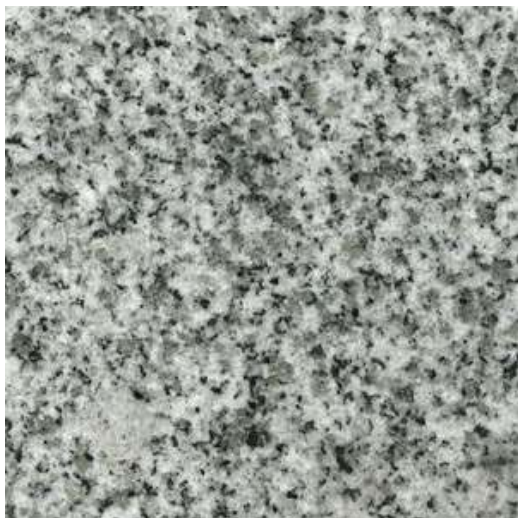

White star

Grey star

Pink star

Granit
NYHET!

Storlek på plattorna: 305 305mm, 610 610mm
Passar både golv och vägg, golvvärme är applicerbart
Leverans: 2-4 dagar

marmor
fabriken.se