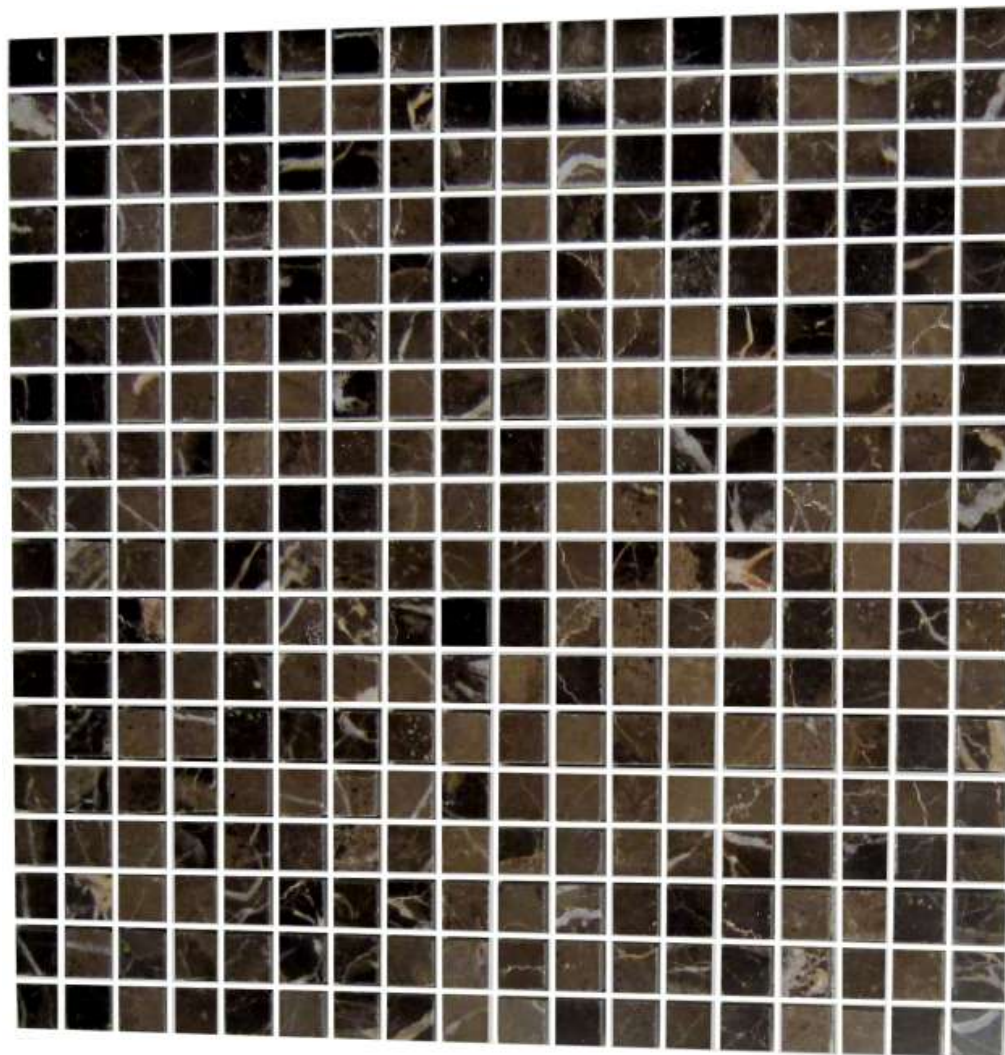

MOSAİK
14×14 mm
Brun "Emperador"

Storlek på plattorna 14 14 mm på ark om 305×305 mm
Tjocklek 10 mm
Finns som polerad i lager
Passar både golv och vägg, golvvärme är applicerbart
Ligger i förpackning om 0,465kvm, 5 ark

marmor
fabriken.se