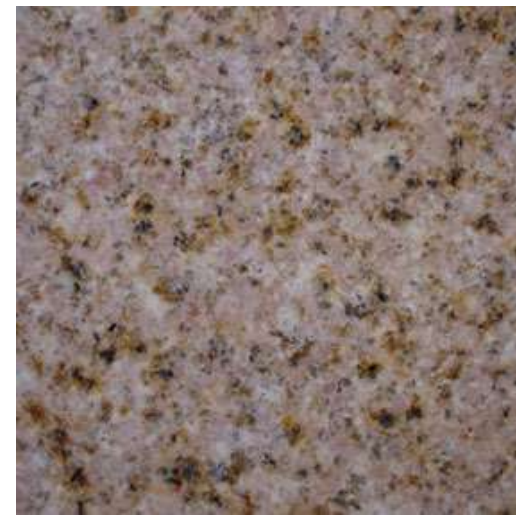

Pink star

Granit
NYHET!

Storlek på plattorna: 305 305mm, 610 610mm
Passar både golv och vägg, golvvärme är applicerbart
Leverans: 2-4 dagar

marmor
fabriken.se